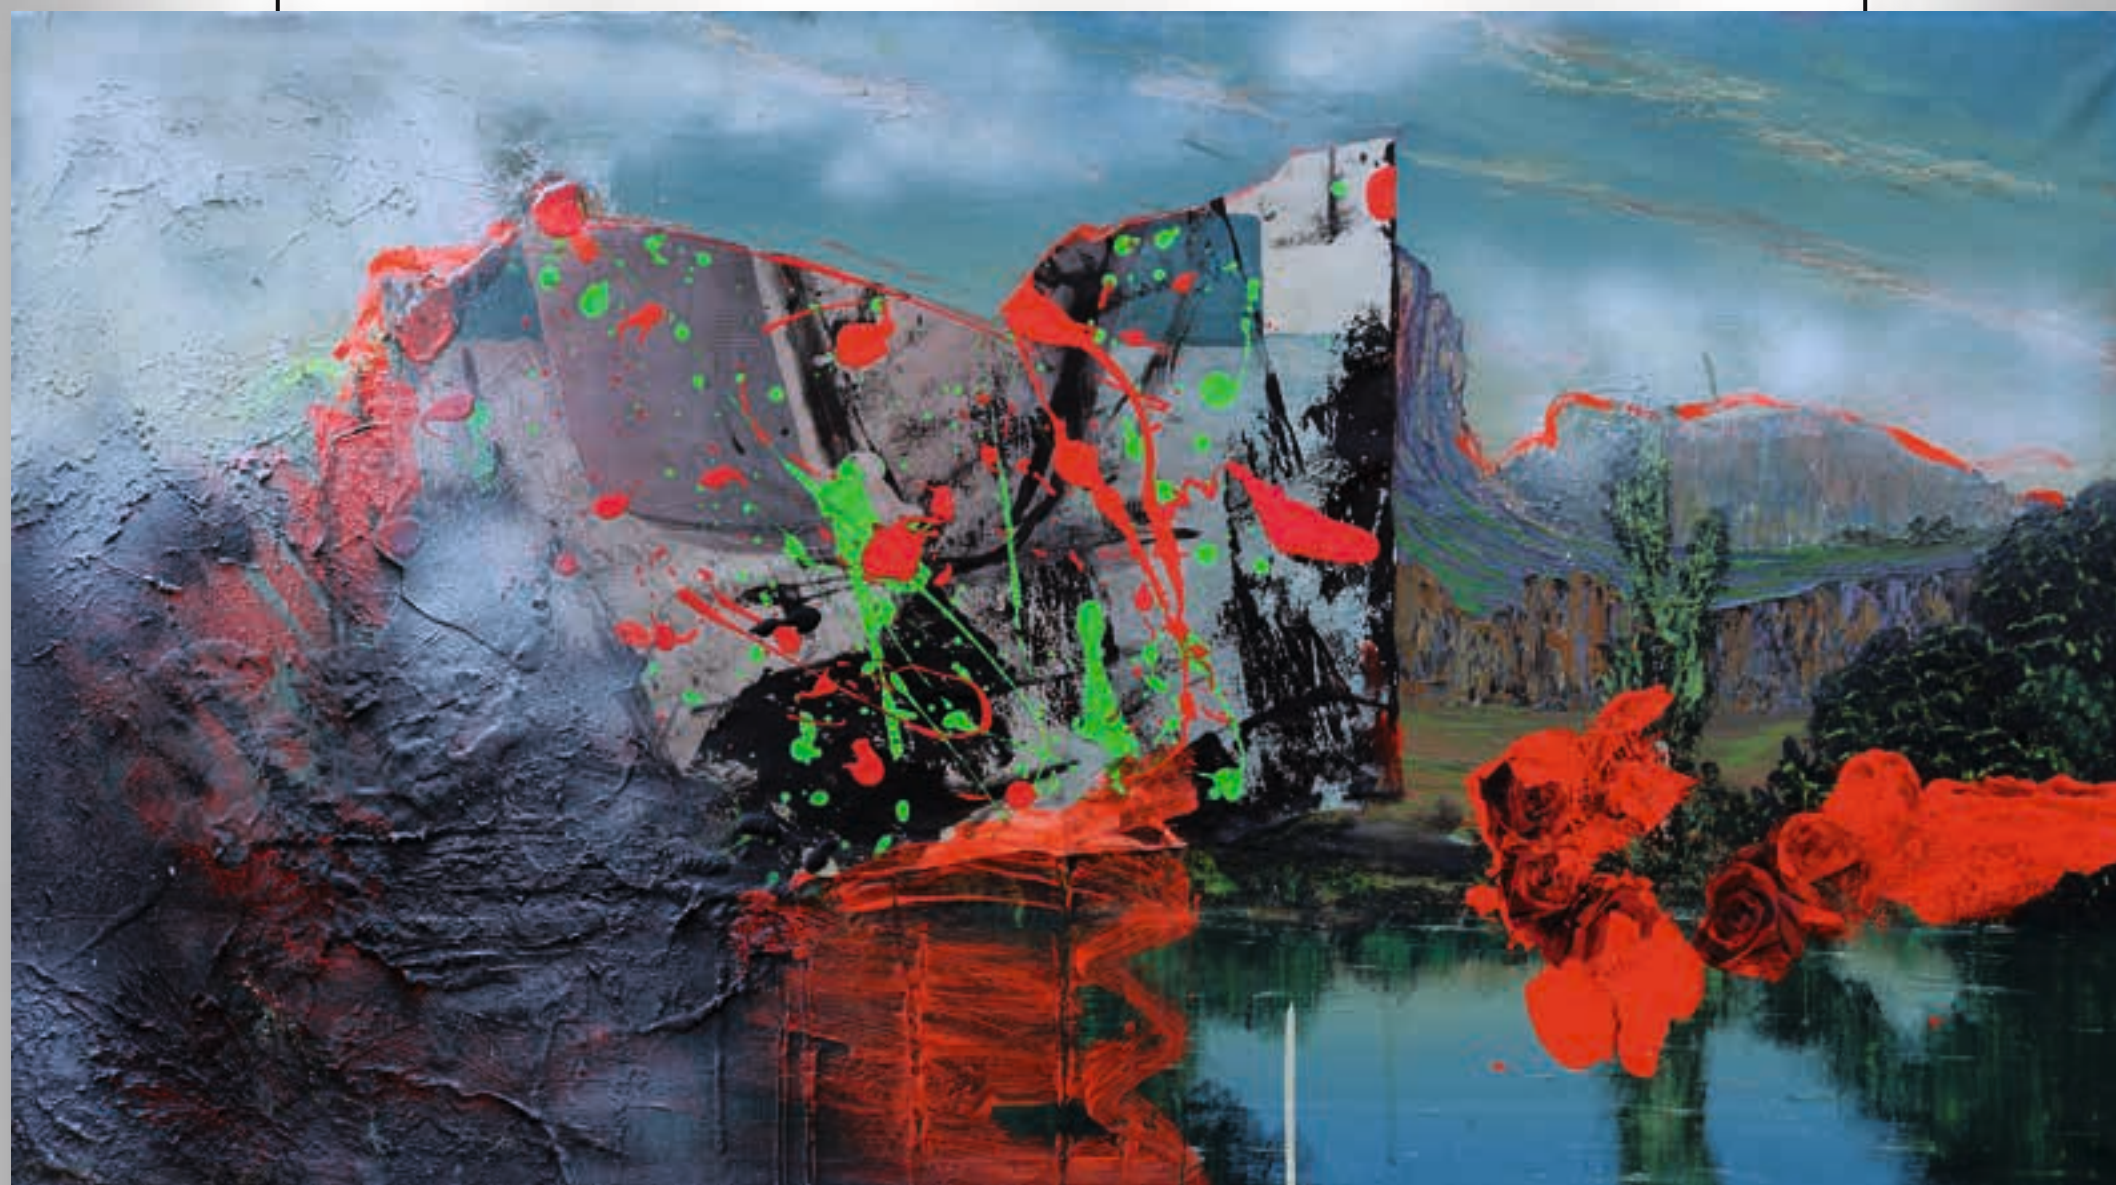

MOCK – CITY HAUPTSTADT VON BAYERISCH-KONGO

ÖL AUF LEINWAND | 65 x 116 CM

PREIS: 3.800 EURO